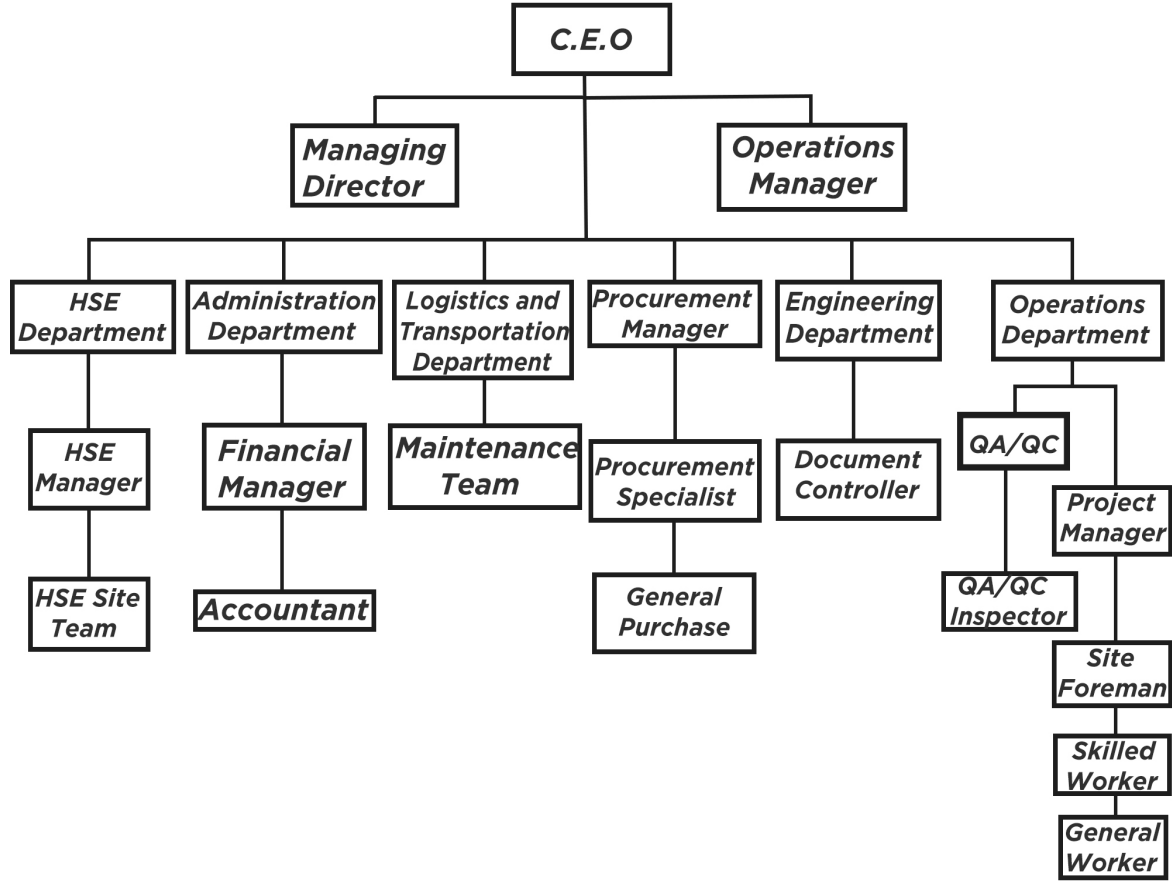

İdari Yapımız

HUKUK DANIŞMANIMIZ
DR. İBRAHİM SINDİ

MİSYONUMUZ

Misyonumuz Kaliteli Petrol hizmetlerinin üstün icracısı olarak bilinmek ve en iyi SEÇ performansını sağlama konusunda bölgesel çapta mükemmeliyet simgesi olmak.

Esas olarak aşağıdakilere odaklanıyoruz;

- Sıfır kaza
- Çevre halka sıfır zarar
- Çevreye sıfır zarar