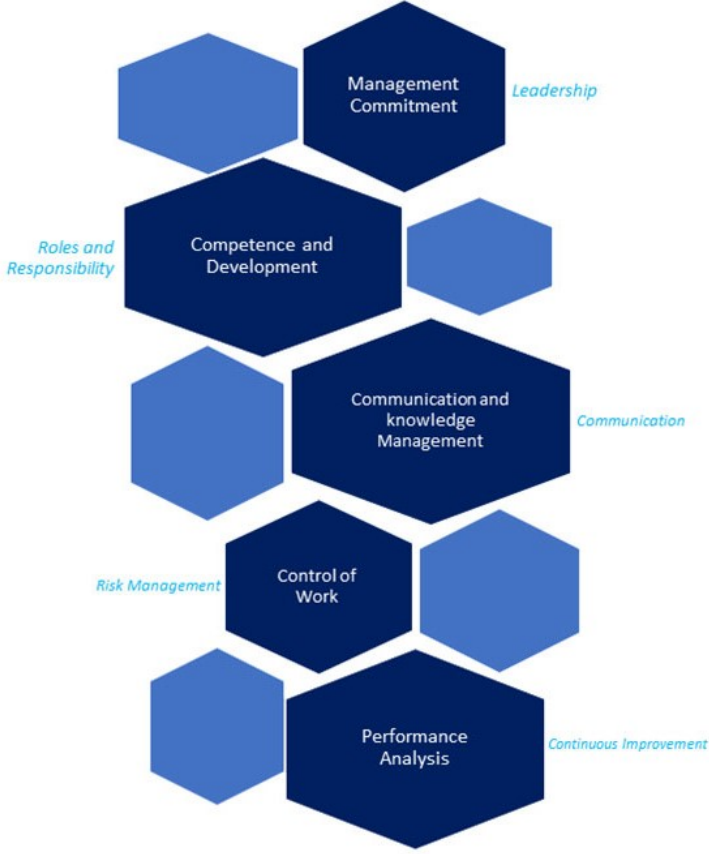

Esas olarak aşağıdakilere odaklanıyoruz;

- Sıfır kaza
- Çevre halka sıfır zarar
- Çevreye sıfır zarar

SEÇ HEDEFLERİ VE PERFORMANS

- Hedefimiz SEÇ performansının sürekli olarak iyileştirilmesidir. - Sıfır Kayıp Zamanlı Yaralanma "LTI", sıfır maddi hasar, sıfır çevresel etki.
- KSEÇ Danışmanlarının görevlendirilmesi
- SEÇ Performansı 2020/21 = LTI 0, MTC 0, Kısıtlı İş Vakası "RWC" 4 işle ilgili değil, İlk olarak ilk yardım çantasını açınız "FAC" 7 (Önemsiz Travma kesitleri ya da sürtünmeler)