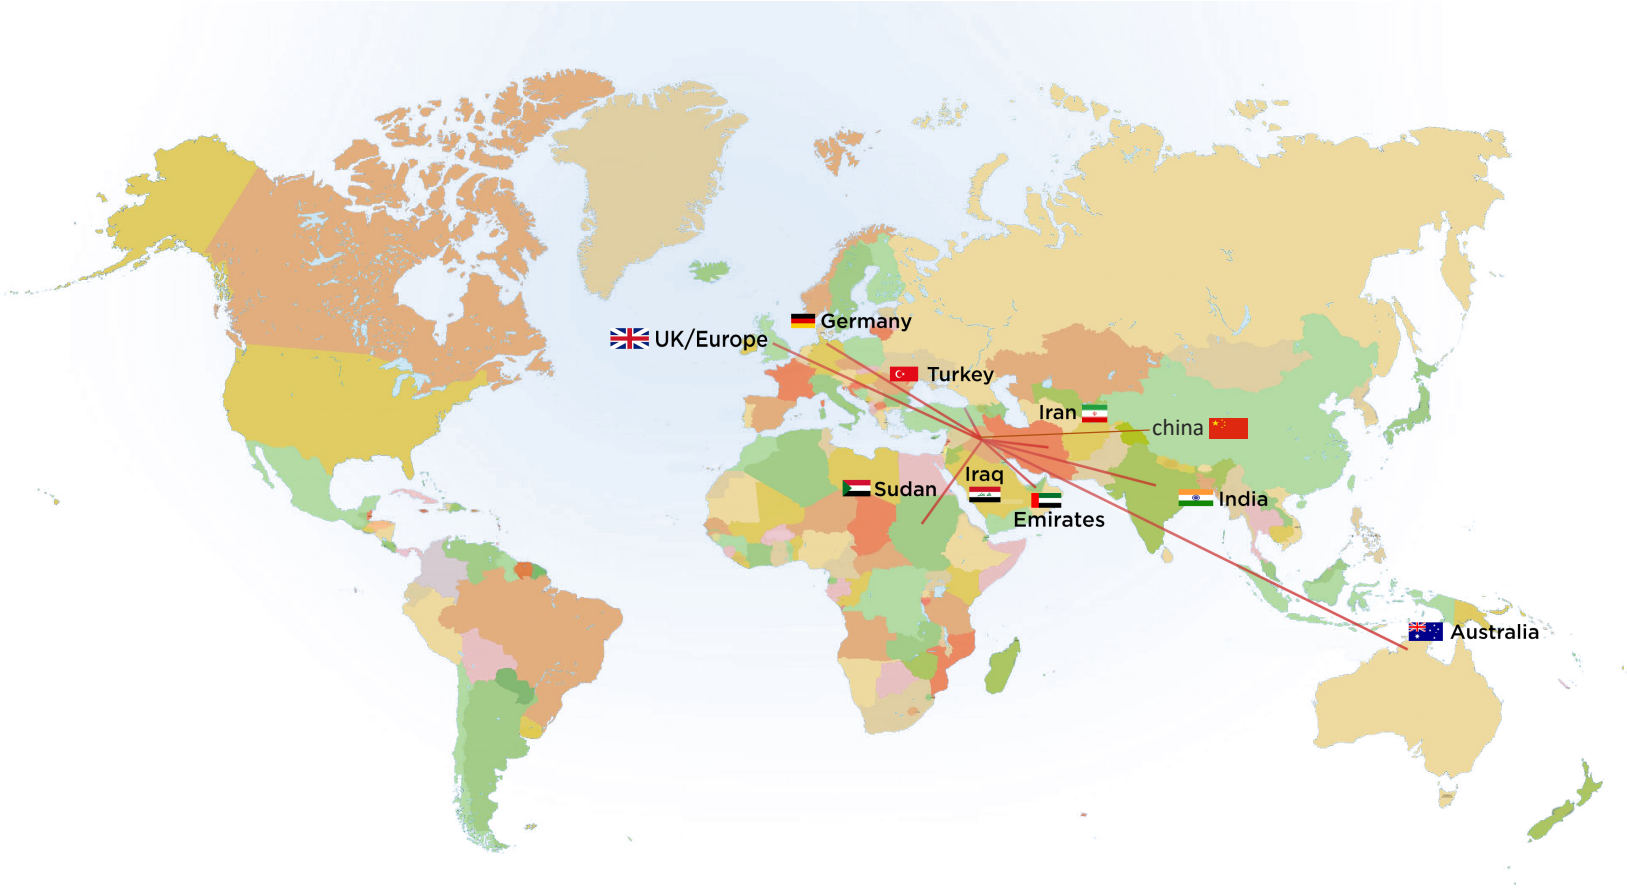

DÜNYA GENELİNDE GERMAN RIVERS

**SİZE DÜNYA GENELİNDE İHTİYAÇ
DUYDUĞUNUZ HER ŞEYİ SAĞLAYABİLİYORUZ**